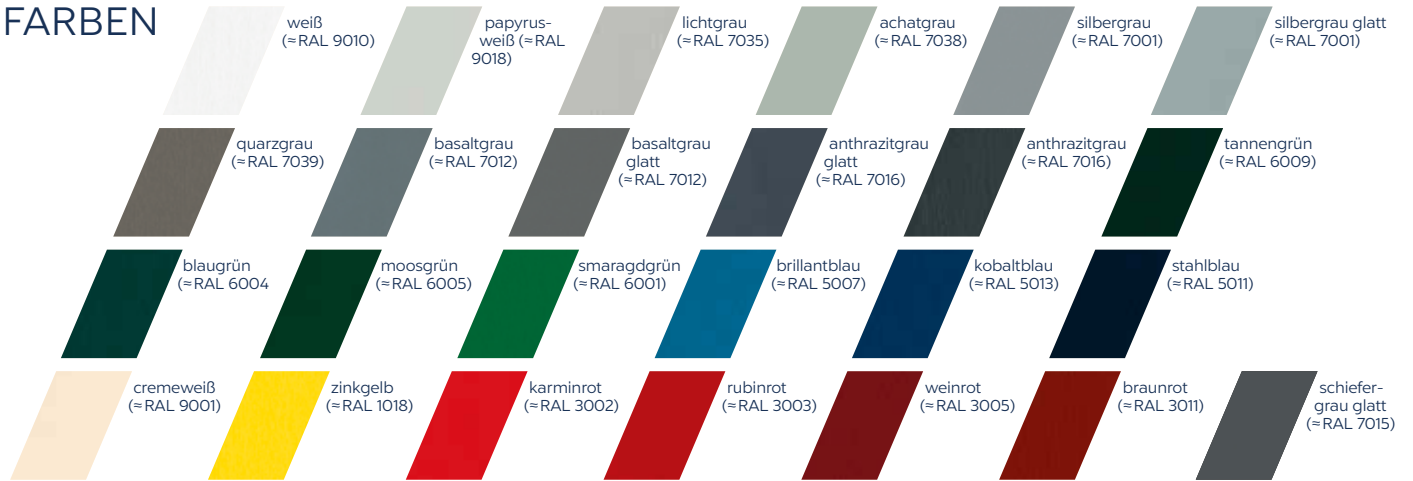

FARBEN

HINWEIS Sonderfarben auf Anfrage. Die Abbildungen können von den Originaltönen geringfügig abweichen. Änderungen vorbehalten. Stand: 09/2016